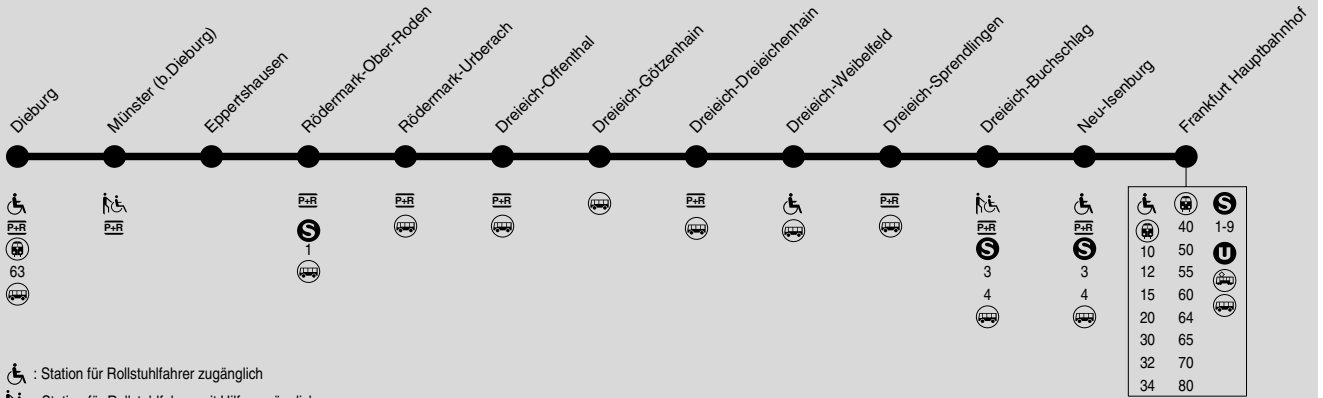

390

Zusätzliche Fahrten zwischen Dieburg und Ober-Roden siehe Buslinien 653, 5509 und 5510

Montag - Freitag

Gattung	RB	RB	RB	RB	RB	RB	RB	RB	RB	RB	RB	RB	RB	RB	RB	RB				
63 Darmstadt Hbf	ab	4.52		5.49				6.32	7.03	7.32		8.32	9.32	10.32		11.32				
63 Dieburg	an	5.09		6.06				6.48	7.22	7.48		8.48	9.48	10.48		11.48				
Dieburg	ab	4.35	5.13	5.38	6.11	6.23	6.37		7.11	7.42	8.13	9.13	10.13	11.13		12.13				
Münster (b. Dieburg)		4.38	5.16	5.41	6.14	6.27	6.41		7.14	7.45	8.16	9.16	10.16	11.16		12.16				
Eppertshausen		4.42	5.19	5.44	6.18	6.30	6.44		7.17	7.49	8.20	9.20	10.20	11.20		12.20				
Rödermark - Ober-Roden		4.54	5.24	5.57	6.23	6.40	6.55	7.11	7.25	7.54	8.27	8.57	9.27	9.57	10.27	10.57	11.27	11.57	12.27	12.57
Rödermark-Urberach		4.58	5.27	6.00	6.27	6.45	6.58	7.16	7.29	7.58	8.30	9.00	9.30	10.00	10.30	11.00	11.30	12.00	12.30	13.00
Dreieich-Offenthal		5.02	5.32	6.05	6.32	6.49	7.03	7.20	7.34	8.03	8.35	9.05	9.35	10.05	10.35	11.05	11.35	12.05	12.35	13.05
Dreieich-Götzenhain		5.06	5.37	6.08	6.37	6.52	7.10	7.23	7.39	8.08	8.38	9.08	9.38	10.08	10.38	11.08	11.38	12.08	12.38	13.08
Dreieich-Dreieichenhain		5.08	5.40	6.11	6.40	6.55	7.13	7.26	7.42	8.10	8.41	9.11	9.41	10.11	10.41	11.11	11.41	12.11	12.41	13.11
Dreieich-Weibelfeld		5.11	5.43	6.13	6.43	6.57	7.15	7.28	7.44	8.13	8.43	9.13	9.43	10.13	10.43	11.13	11.43	12.13	12.43	13.13
Dreieich-Sprendlingen		5.13	5.45	6.15	6.45	7.00	7.18	7.31	7.46	8.15	8.45	9.15	9.45	10.15	10.45	11.15	11.45	12.15	12.45	13.15
Dreieich-Buchschlag	an	5.16	5.49	6.19	6.48	7.03	7.21	7.34	7.49	8.18	8.49	9.19	9.49	10.19	10.49	11.19	11.49	12.19	12.49	13.19
S3 Dreieich-Buchschlag	ab	5.23	5.53	6.23	6.53	7.08		7.38	7.53	8.23	8.53	9.23	9.53	10.23	10.53	11.23	11.53	12.23	12.53	13.23
S3 S4 Fm Hauptwache	an	5.40	6.10	6.40	7.10	7.25		7.55	8.10	8.40	9.10	9.40	10.10	10.40	11.10	11.40	12.10	12.40	13.10	13.40
S3 S4 Dreieich-Buchschlag	ab	5.23	5.53	6.23	6.53	7.08		7.38	7.53	8.23	8.53	9.23	9.53	10.23	10.53	11.23	11.53	12.23	12.53	13.23
S3 S4 Langen (Hess)	an	5.27	5.57	6.27	6.57	7.12		7.42	7.57	8.27	8.57	9.27	9.57	10.27	10.57	11.27	11.57	12.27	12.57	13.27
S3 S4 Darmstadt Hbf	an					7.25		7.55												
Dreieich-Buchschlag	ab				6.50		7.22			8.19										
Neu-Isenburg					6.54		7.28			8.27										
Frankfurt Hauptbahnhof	an				7.00		7.35			8.39										

391