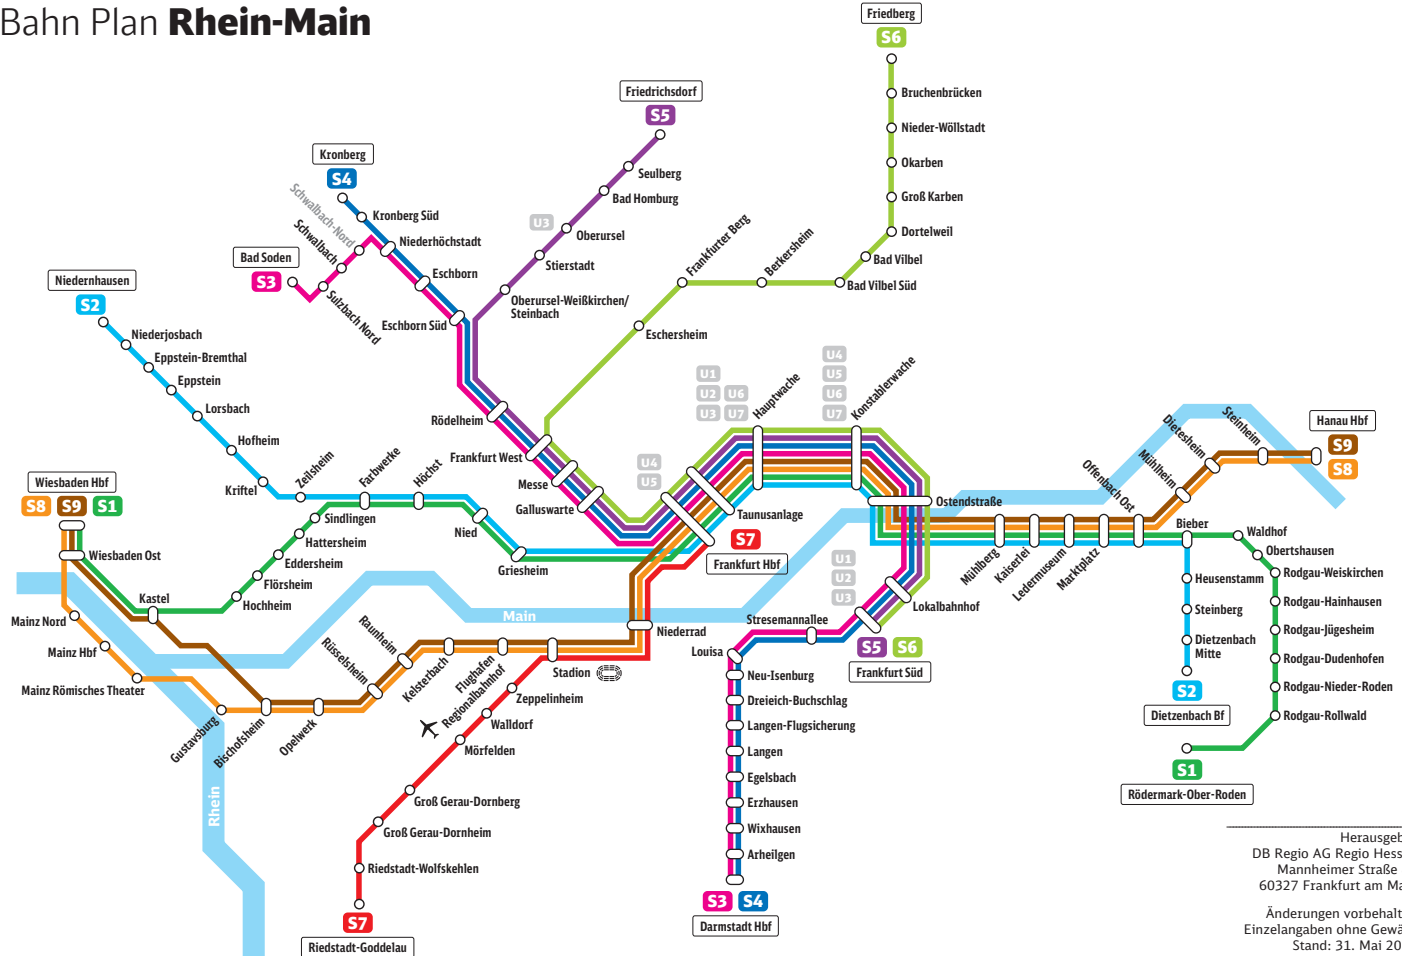

S-Bahn Plan Rhein-Main

Herausgeber
DB Regio AG Regio Hessen
Mannheimer Straße 81
60327 Frankfurt am Main
Änderungen vorbehalten
Einzelangaben ohne Gewähr
Stand: 31. Mai 2010